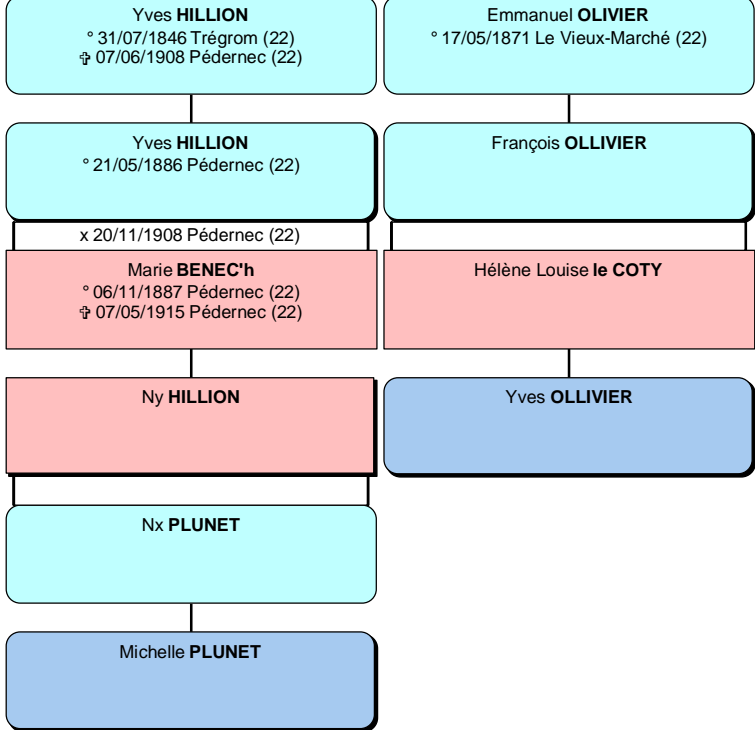

6014

6015

Olivier Marie **JEGOU**
° 07/05/1862 Squiffiec (22)
✠ 13/10/1909 Trégonneau (22)

Nx **LORANT**

Noël **le CREURER**
° 25/12/1848 Louargat (22)
✠ .J.J....

Nx **RUQUOIS**

Marie **JEGOU**
° 01/05/1900 Trégonneau (22)

Ny **LORANT**

Alexis François Marie **le CREURER**
° 28/05/1895 Louargat (22)
✠ 04/09/1951 Saint-Laurent (22)

Claire **RUQUOIS**

x 25/03/1922 Squiffiec (22)
Joseph Marie **le GUILLOU**
° 30/05/1892 Trégonneau (22)

Nx **MORIN**

x 03/10/1919 Saint-Laurent (22)
Marie Renée **le GAD**
° 30/07/1890 Saint-Laurent (22)
✠ 28/07/1967 Saint-Laurent (22)

Nx **RIVIERE**

Ny **le GUILLOU**

Jean Pierre **MORIN**

Jean **le CREURER**