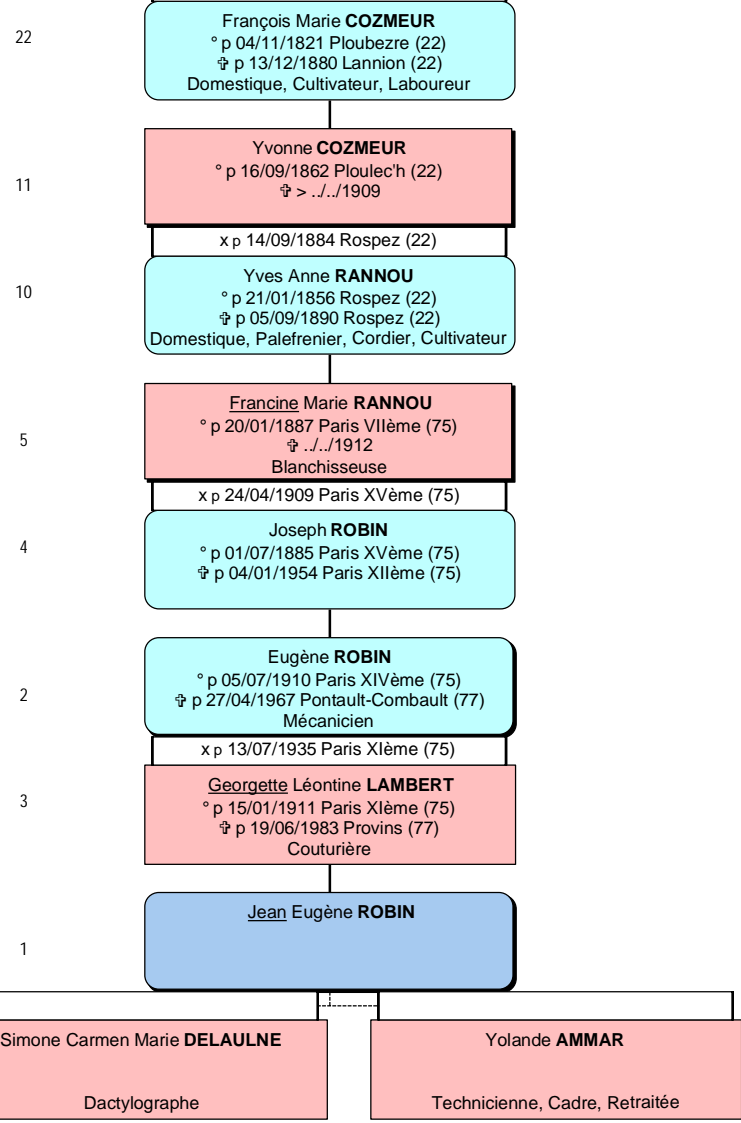

6014

6015

Olivier Marie **JEGOU**
° 07/05/1862 Squiffiec (22)
✠ 13/10/1909 Trégonneau (22)

Nx **LORANT**

Noël **le CREURER**
° 25/12/1848 Louargat (22)
✠ .J.J....

Nx **RUQUOIS**

Marie **JEGOU**
° 01/05/1900 Trégonneau (22)

Ny **LORANT**

Alexis François Marie **le CREURER**
° 28/05/1895 Louargat (22)
✠ 04/09/1951 Saint-Laurent (22)

Claire **RUQUOIS**

x 25/03/1922 Squiffiec (22)
Joseph Marie **le GUILLOU**
° 30/05/1892 Trégonneau (22)

Nx **MORIN**

x 03/10/1919 Saint-Laurent (22)
Marie Renée **le GAD**
° 30/07/1890 Saint-Laurent (22)
✠ 28/07/1967 Saint-Laurent (22)

Nx **RIVIERE**

Ny **le GUILLOU**

Jean Pierre **MORIN**

Jean **le CREURER**

Nx **RICHARD**

Renée Marie Victoire Francine **PERRIN**

Nelly **RICHARD**

Gérard **le CREURER**

Nx **VINCENT**

Martine Simone Marie France **LANGLOIS**