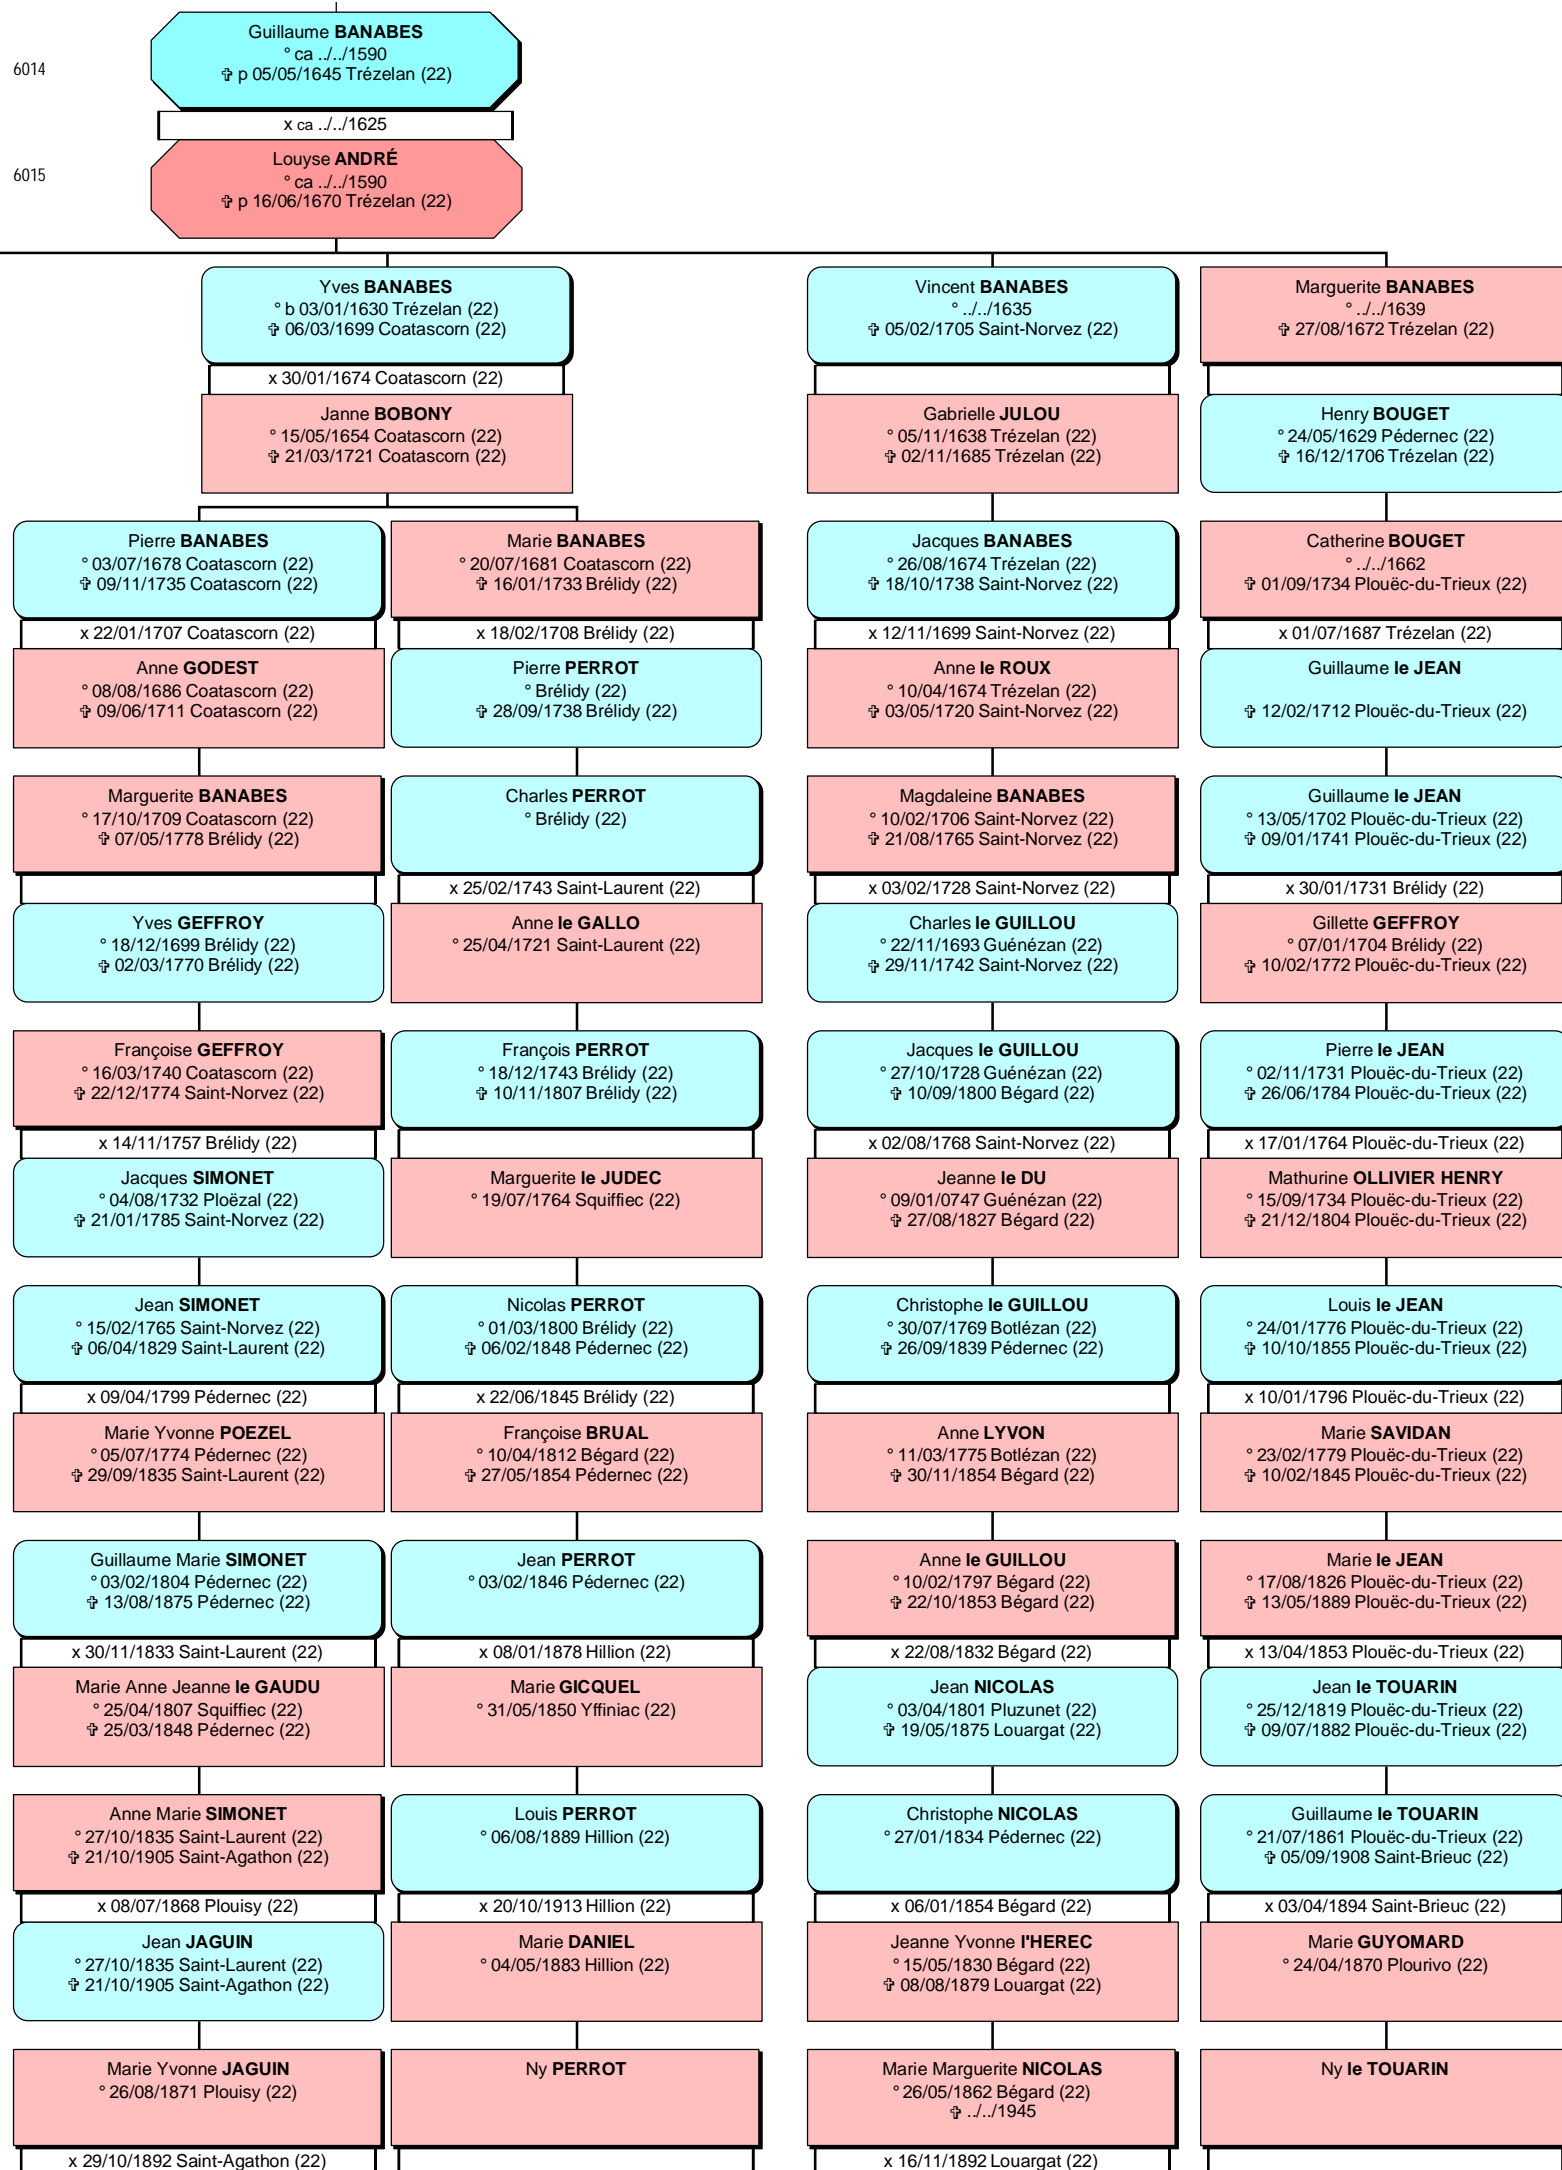

6014

6015

Olivier Marie **JEGOU**
° 07/05/1862 Squiffiec (22)
✠ 13/10/1909 Trégonneau (22)

Nx **LORANT**

Noël **le CREURER**
° 25/12/1848 Louargat (22)
✠ .J.J....

Nx **RUQUOIS**

Marie **JEGOU**
° 01/05/1900 Trégonneau (22)

Ny **LORANT**

Alexis François Marie **le CREURER**
° 28/05/1895 Louargat (22)
✠ 04/09/1951 Saint-Laurent (22)

Claire **RUQUOIS**

x 25/03/1922 Squiffiec (22)
Joseph Marie **le GUILLOU**
° 30/05/1892 Trégonneau (22)

Nx **MORIN**

x 03/10/1919 Saint-Laurent (22)
Marie Renée **le GAD**
° 30/07/1890 Saint-Laurent (22)
✠ 28/07/1967 Saint-Laurent (22)

Nx **RIVIERE**

Ny **le GUILLOU**

Jean Pierre **MORIN**

Jean **le CREURER**

Nx **RICHARD**

Renée Marie Victoire Francine **PERRIN**

Nelly **RICHARD**

Gérard **le CREURER**

Nx **VINCENT**

Martine Simone Marie France **LANGLOIS**