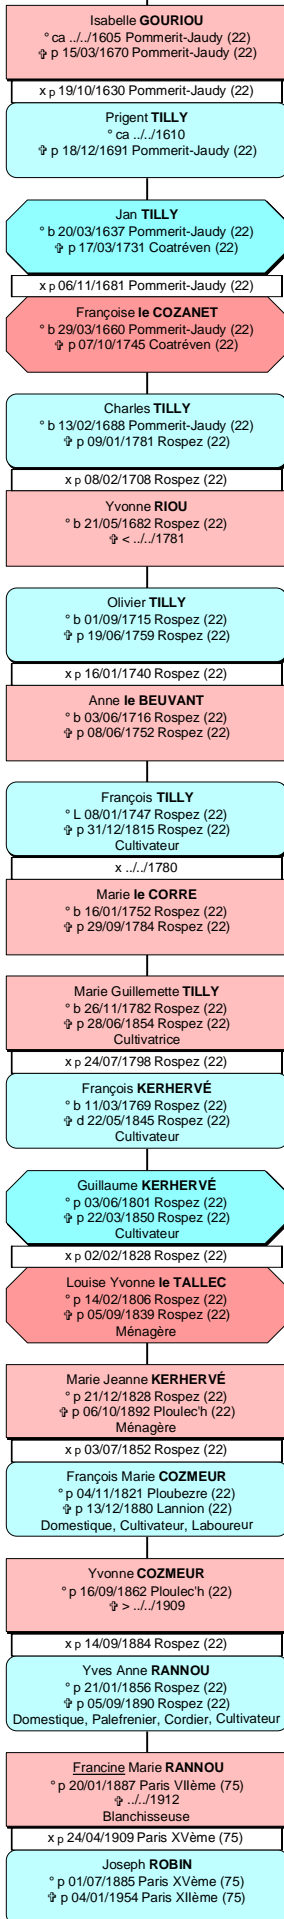

5954

5955

2977

2976

1488

1489

744

745

372

373

186

187

93

92

46

47

23

22

11

10

5

4

Jacquette **GOURIOU**

‡ 22/06/1662 Pommerit-Jaudy (22)